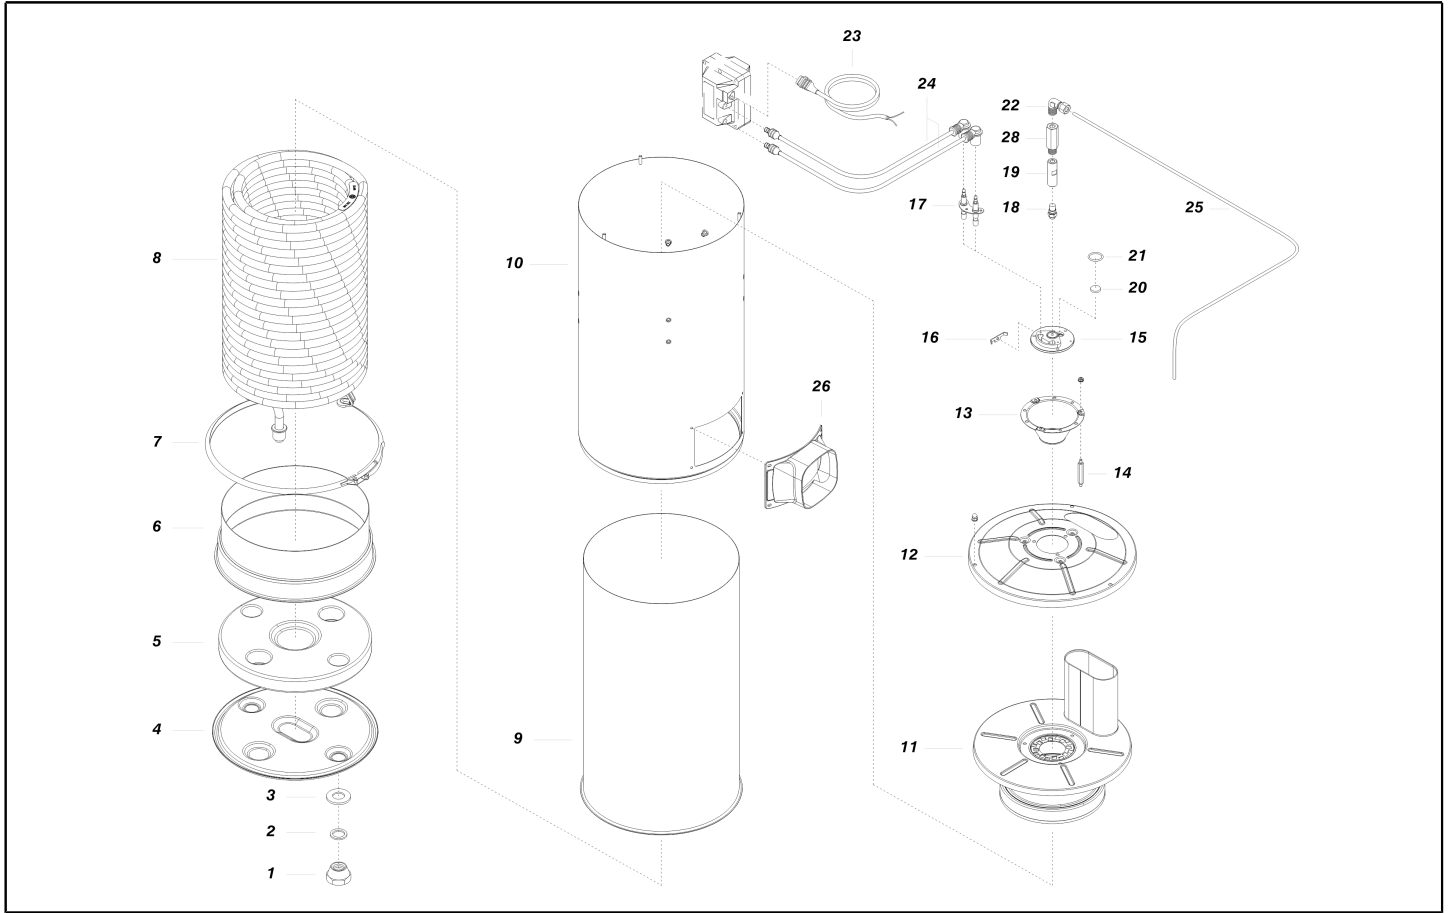

Ref. K	Part N.	Part N. 2	Description	Quantity	Validity		Price
					From	To	
0001	RCDS21120	N/A	RING NUT M 26 X 1,5	2,00			--
0002	GUGO21222	N/A	O-RING D. 15.54 X 2.62 VIT 80SH	2,00			--
0003	GUVR21021	N/A	ANTI-EXTR.RING D. 21 X17 TEF.	2,00			--
0004	LAFN44149	N/A	BOILER BOTTOM P176	1,00			--
0005	ITTE44175	N/A	BOTTOM P176 C.TE	1,00			--
0006	LAFN40733	N/A	BAND P176-H28 INX	1,00			--
0007	LAFN40037	N/A	RING D.342 P176 ZN 2V.CPL.	1,00			--
0008	LAGR44873	N/A	DOUBLE COIL M26X1.5 P176 40MT.	1,00			--
0009	LAFN40275	N/A	INT. CYLINDER PM 40MT INX	1,00			--
0010	LAFN41350	N/A	EXT. CYLINDER PM-H101.40 INX	1,00			--
0011	LAFN40759	N/A	BOILER COVER SI PM-H100.40 INX	1,00			--
0012	LAFN40270	N/A	BOILER COVER SE PM INX	1,00			--
0013	LAFN44244	N/A	BAFFLE P176 30M INX	1,00			--
0014	LAFN40287	N/A	PIN CH.10 X 65 M5M/M5M	3,00			--
0015	MFVR18226	N/A	ELECTR.HOLDER FUT 3°V	1,00			--
0016	LAFN07641	N/A	PLATE INX	1,00			--
0017	MECA12525	N/A	ELECTRODE FUT	1,00			--
0018	UGBR31344	N/A	BURNER NOZZLE 1.75 60 S	1,00			--
0019	RCDS07642	N/A	NOZZLE HOLDER FUT	1,00			--
0020	MPVR18228	N/A	OIL WARN-LIGHT D.17 X3	1,00			--
0021	VTAE22633	N/A	SEEGER 0.4 X18,30X10,5	1,00			--
0022	RCVR40228	N/A	CONNECTOR L 1/8" M D. 4 +OR NBR N	1,00			--
0023	MECB34463	N/A	CABLE BT L=800 SP. FD	1,00			--
0024	MECV35335	N/A	CABLE A.T. 9,8-23KOHMM L= 500P	2,00			--
0025	TBBP00123	N/A	TUBE RILSAN D. 2- 4 NT.	0,75			--
0026	MPVR88426	N/A	CONVEYOR P176 PA6 BK.	1,00			--