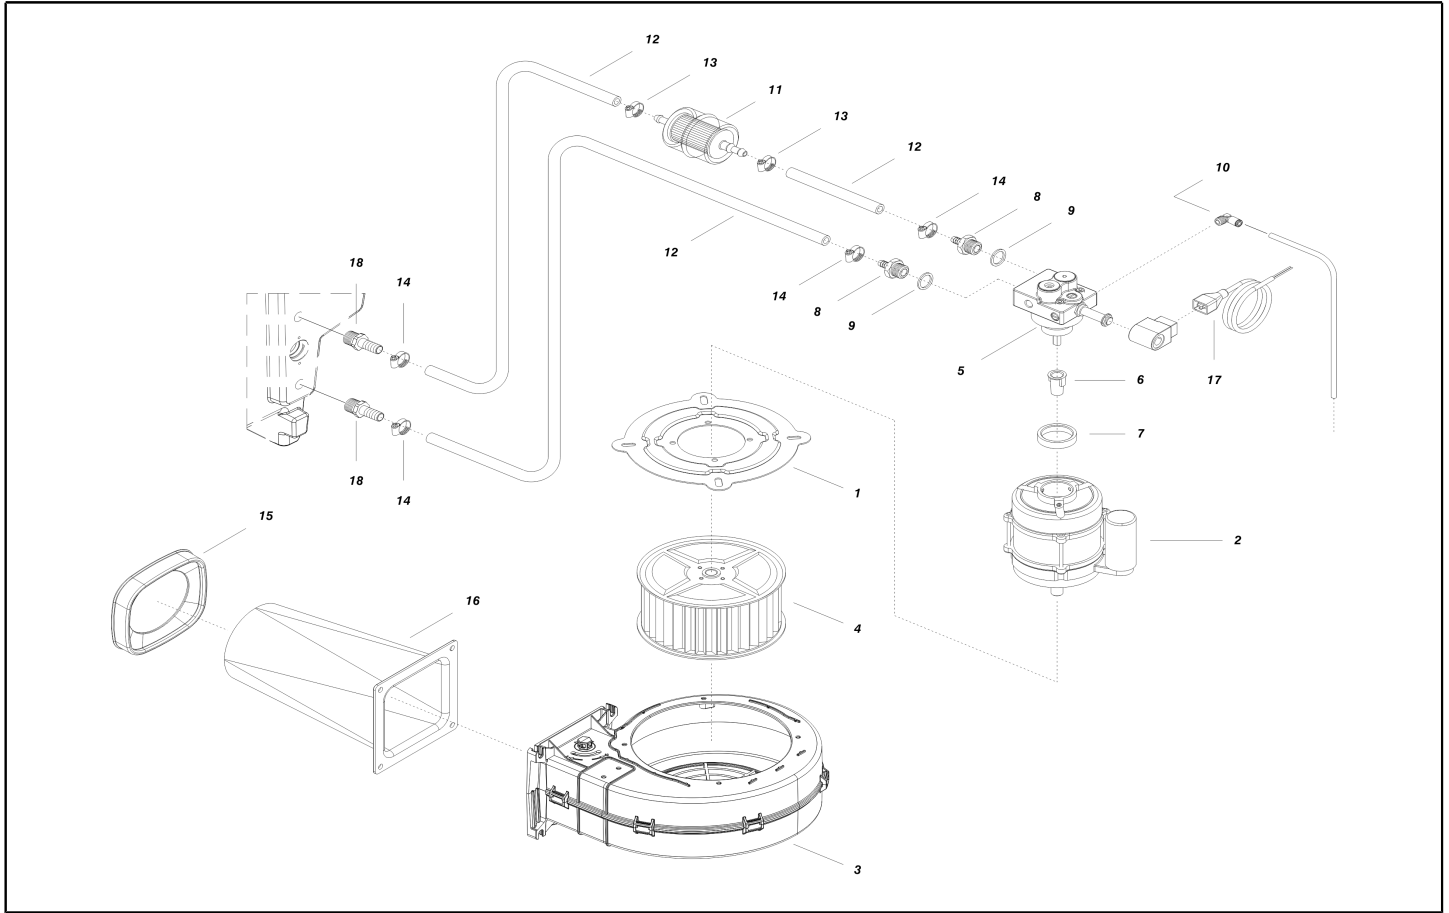

Ref. K	Part N.	Part N. 2	Description	Quantity	Validity		Price
					From	To	
0001	LAFN10272	N/A	MOTOR PLATE CB 3	1,00			--
0002	MOMB40009	N/A	BURNER MOTOR 230-50 IPX5 180W AO/C	1,00			--
0003	MPVR40665	N/A	SCROLL CB4 -2PZ.GR.	1,00			--
0004	VEVR34275	N/A	IMPELLER D.160-80 D.12.7 36P B.SX	1,00			--
0005	PPGS40005	N/A	FUEL PUMP DNF BFA 01L3R2	1,00			--
0006	FGGT40022	N/A	JOINT V.1409 DERL.SIM	1,00	01/03/2019		--
0007	GUGO40062	N/A	GASKET PW-H100 MOT.BR.	1,00			--
0008	RCDS00626	N/A	HOSE FITTING 1/4 M D. 5- 7	2,00			--
0009	VTRS04931	N/A	WASHER COPPER D.13X19X1,5	2,00			--
0010	RCVR40228	N/A	CONNECTOR L 1/8" M D. 4 +OR NBR N	1,00			--
0011	FTCO40003	N/A	FUEL FILTER FB 7/TA 60mc NYL.	1,00		24/02/2016	--
0011	FTCO40004	N/A	FUEL FILTER FB 7/T 60mc NYL.	1,00	25/02/2016		--
0012	TBCO06945	N/A	L.P. HOSE D. 6-12 10BAR C.PRESS	0,11			--
0012	TBCO06945	N/A	L.P. HOSE D. 6-12 10BAR C.PRESS	1,00			--
0012	TBCO06945	N/A	L.P. HOSE D. 6-12 10BAR C.PRESS	1,22			--
0013	FSVR11197	N/A	CLAMP D.12.9-13.6	2,00			--
0015	GUGO88425	N/A	GASKET P245 EPDM	1,00			--
0016	MPVR40766	N/A	CONVEYOR CB4-H100 PA6	1,00			--
0017	MECB46130	N/A	CABLE DLT L=1100	1,00			--
0018	RCVR40113	N/A	HOSE FITTING 1/8 M D. 5- 7 NIK	3,00			--