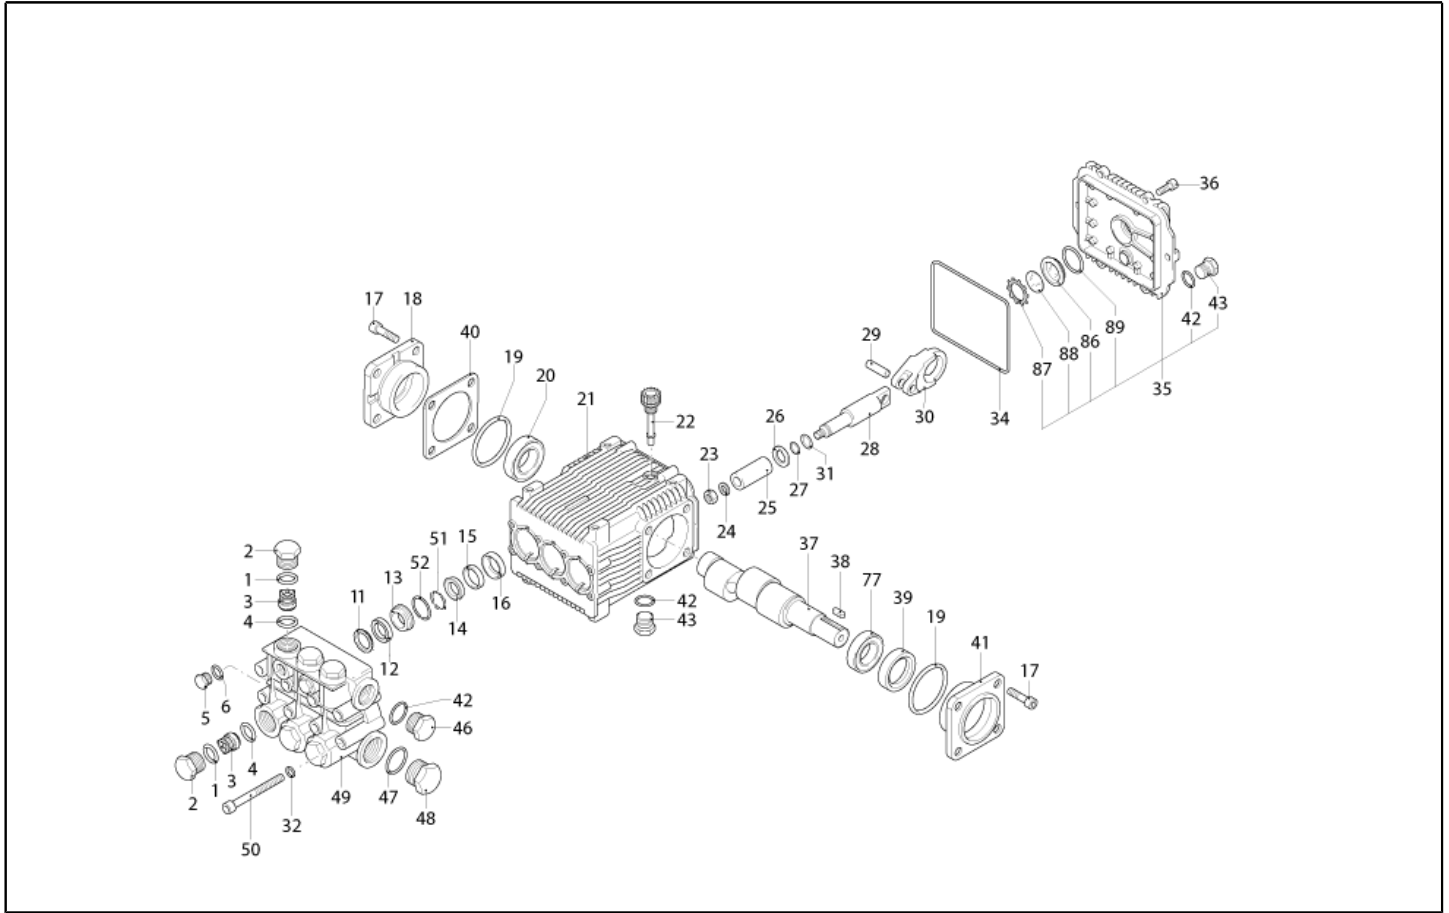

Ref. K	Part N.	Part N. 2	Description	Quantity	Validity		Price
					From	To	
0001	GUGO03502	N/A	O-RING D. 17.86 X 2.62 NBR 70SH	6,00			--
0002	PVVR40161	N/A	CAP AR RR	6,00			--
0003	S VVAM40003	N/A	VALVE UNIT RR	6,00			--
0004	S GUGO02259	N/A	O-RING D. 15.54 X 2.62 NBR 70SH	6,00			--
0005	PVVR40129	N/A	CAP 1/4 M RC	2,00			--
0006	GUGO01036	N/A	O-RING D. 10.82 X 1.78 NBR 70SH	2,00			--
0012	S GUVR40051	N/A	PACKING D. 22 RK W1	3,00			--
0013	PVVR40212	N/A	INTERMED. RING D.22 RK	3,00			--
0014	S GUVR40050	N/A	PACKING D. 22 RK W2	3,00			--
0015	PVVR40210	N/A	SPACER D. 35 RK	3,00			--
0016	S GUGO40022	N/A	OIL SEAL RK	3,00			--
0017	VTVT01118	N/A	SCREW TCEI M 8X16 ZC. UNI 5931	8,00			--
0018	MFVR40038	N/A	CRANKASE COVER AR RK LT.	1,00			--
0019	S GUGO01053	N/A	O-RING D. 60 X 2.62 NBR 70SH	2,00			--
0020	CUVR40011	N/A	BEARING 30304 DQ	1,00			--
0021	MFVR40039	N/A	PUMP CRANKCASE AR RK	1,00			--
0022	PVVR19231	N/A	OIL CAP XTS	1,00			--
0023	VTDD00483	N/A	NUT M 8 ZIN UNI 5588	3,00			--
0024	VTRS19394	N/A	WASHER D. 8X13X0.5	3,00			--
0025	S PIVR40009	N/A	PISTON D.22X40 RK	3,00			--
0026	PVVR40218	N/A	DISC RK	3,00			--
0027	GUGO08071	N/A	O-RING D. 4.48 X 1.78 NBR 70SH	3,00			--
0028	PVVR40217	N/A	PISTON GUIDE RK	3,00			--
0029	PVVR40211	N/A	GUDGEON D. 10X25 RK	3,00			--
0030	BLVR40005	N/A	CONNECTING ROD RK	3,00			--
0031	GUVR40044	N/A	ANTI-EXTR.RING D. 5 X 8 X1	3,00			--
0032	VTRS00504	N/A	WASHER D. 8 ZC. UNI 6592	8,00			--
0034	S GUGO40023	N/A	O-RING D. 106 X 3 NBR 70SH	1,00			--
0035	MFVR40041	N/A	CRANKASE COVER AR RK	1,00			--
0036	VTVT01114	N/A	SCREW TCEI 6X14 UNI 5931	6,00			--
0037	ALMO40017	N/A	SHAFT AR RK20.19 NC	1,00			--
0038	VTVR41531	N/A	KEY 8X 7X35 UNI 6604A	1,00			--
0039	S GUGO01245	N/A	OIL SEAL 25X 45X10-L-CM -NBR70	1,00			--
0040	PVVR40214	N/A	THICKNESS AR 0,20 mm	1,00			--
0041	MFVR40040	N/A	CRANKASE COVER AR RK LAT. OPEN	1,00			--
0042	GUGO09720	N/A	O-RING D. 14 X 1.78 NBR 70SH	3,00			--
0043	PVVR40099	N/A	CAP 3/8 M HRM	1,00			--
0046	PVVR40099	N/A	CAP 3/8 M HRM	1,00			--
0047	GUGO19245	N/A	O-RING D. 17.5 X 2 NBR 70SH	1,00			--
0048	PVVR40121	N/A	CAP 1/2 M RC	1,00			--
0049	MFVR40042	N/A	HEAD AR RK OT.	1,00			--
0050	VTVT37530	N/A	SCREW TCEI M 8X70 UNI 5931	8,00			--
0051	S GUGO10379	N/A	O-RING D. 22 X 2 NBR 70SH	3,00			--
0052	S GUGO40024	N/A	O-RING D. 28.25 X 1.78 NBR 70SH	3,00			--