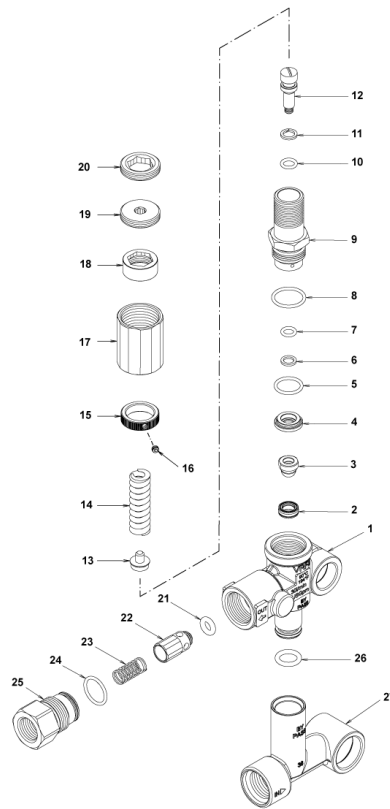

Ref. K	Part N.	Part N. 2	Description	Quantity	Validity		Price
					From	To	
0001	PVVR40362	N/A	VALVE BODY VRF2	1,00			--
0002	S PVVR40363	N/A	VALVE SEAT MV124 +OR	1,00			--
0003	S PVVR40364	N/A	COUPLING MV124	1,00			--
0004	S PVVR40365	N/A	SPACER MV124	1,00			--
0005	S GUGO12322	N/A	O-RING D. 14 X 1.78 NBR 90SH	1,00			--
0006	S GUVR40072	N/A	ANTI-EXTR.RING D. 6.5X 9.4	1,00			--
0007	S GUGO83861	N/A	O-RING D. 6.07 X 1.78 NBR 90SH	1,00			--
0008	S GUGO24913	N/A	O-RING D. 17.17 X 1.78 NBR 90SH	1,00			--
0009	S PVVR40388	N/A	CONNECTOR VRF2 RG.165 56A	1,00			--
0010	S GUGO03500	N/A	O-RING D. 6.75 X 1.78 NBR 70SH	1,00			--
0011	S GUVR40073	N/A	ANTI-EXTR.RING D. 7.1X10 X1.2 TBT	1,00			--
0012	S PVVR40367	N/A	SMALL PISTON D.10 VRF2	1,00			--
0013	S PVVR40368	N/A	SPRING PLATE MV124 25B	1,00			--
0014	S MLML47987	N/A	SPRING D. 3.25X41.1 MV 625	1,00			--
0015	S PVVR40369	N/A	RING NUT MV167.09	1,00			--
0016	S VTVT89696	N/A	SCREW EI-ST 4X 4 UNI5927 ZC	1,00			--
0017	S PVVR47989	N/A	CAP MV 625 REG.	1,00			--
0018	S PVVR47990	N/A	RING NUT MV 625 REG.	1,00			--
0019	S PVVR47991	N/A	REGISTER MV 625 REG.	1,00			--
0020	S PVVR47992	N/A	CLAMP MV 625 REG.	1,00			--
0021	S GUGO46053	N/A	O-RING D. 6 X 3 NBR 90SH	1,00			--
0022	PVVR40349	N/A	COUPLING VRT3	1,00			--
0023	MLML40026	N/A	SPRING VRT3	1,00			--
0024	S GUGO12321	N/A	O-RING D. 15.6 X 1.78 NBR 90SH	1,00			--
0025	PVVR40350	N/A	CONNECTOR VRT3 G 3/8F	1,00			--
0026	GUGO11225	N/A	O-RING D. 10.78 X 2.62 NBR 70SH	1,00			--
0027	PVVR40373	N/A	CONNECTOR VRF2.24	1,00			--