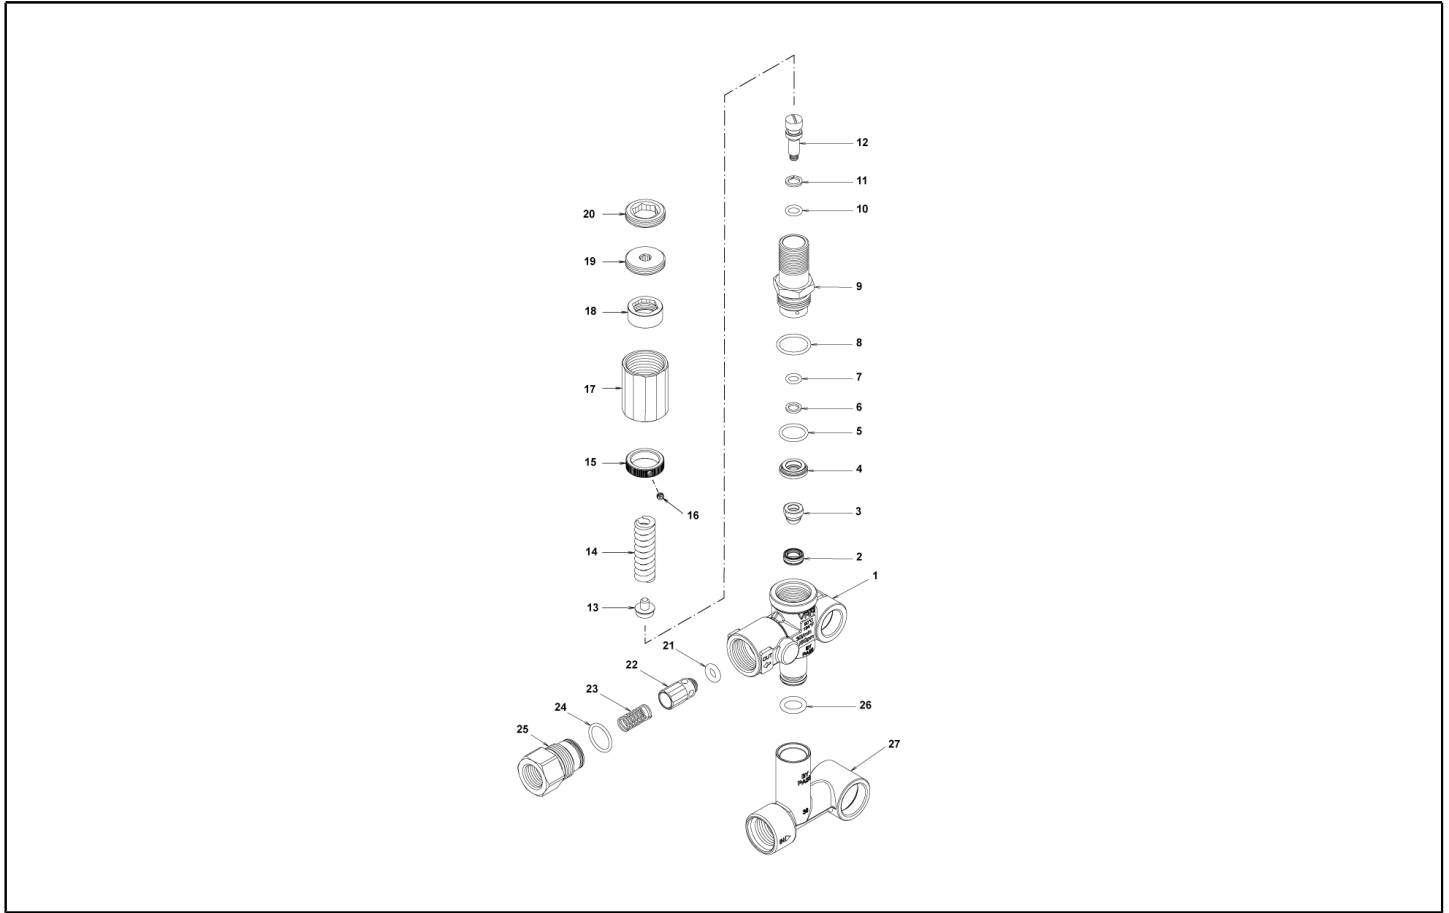

Ref. Part N.	Part N. 2	Description	Reference	Price
KTRI40256		KIT P 14-105 VRF2 Reg.	0002 0003 0004 0005 0006 0007 0008 0009 0010 0011 0012 0013 0014 0015 0016 0017 0018 0019 0020	--
KTRI40237		KIT P 14-104 SET GUARNIZIONI	0002 0003 0005 0006 0007 0008 0010 0011 0021 0024	--