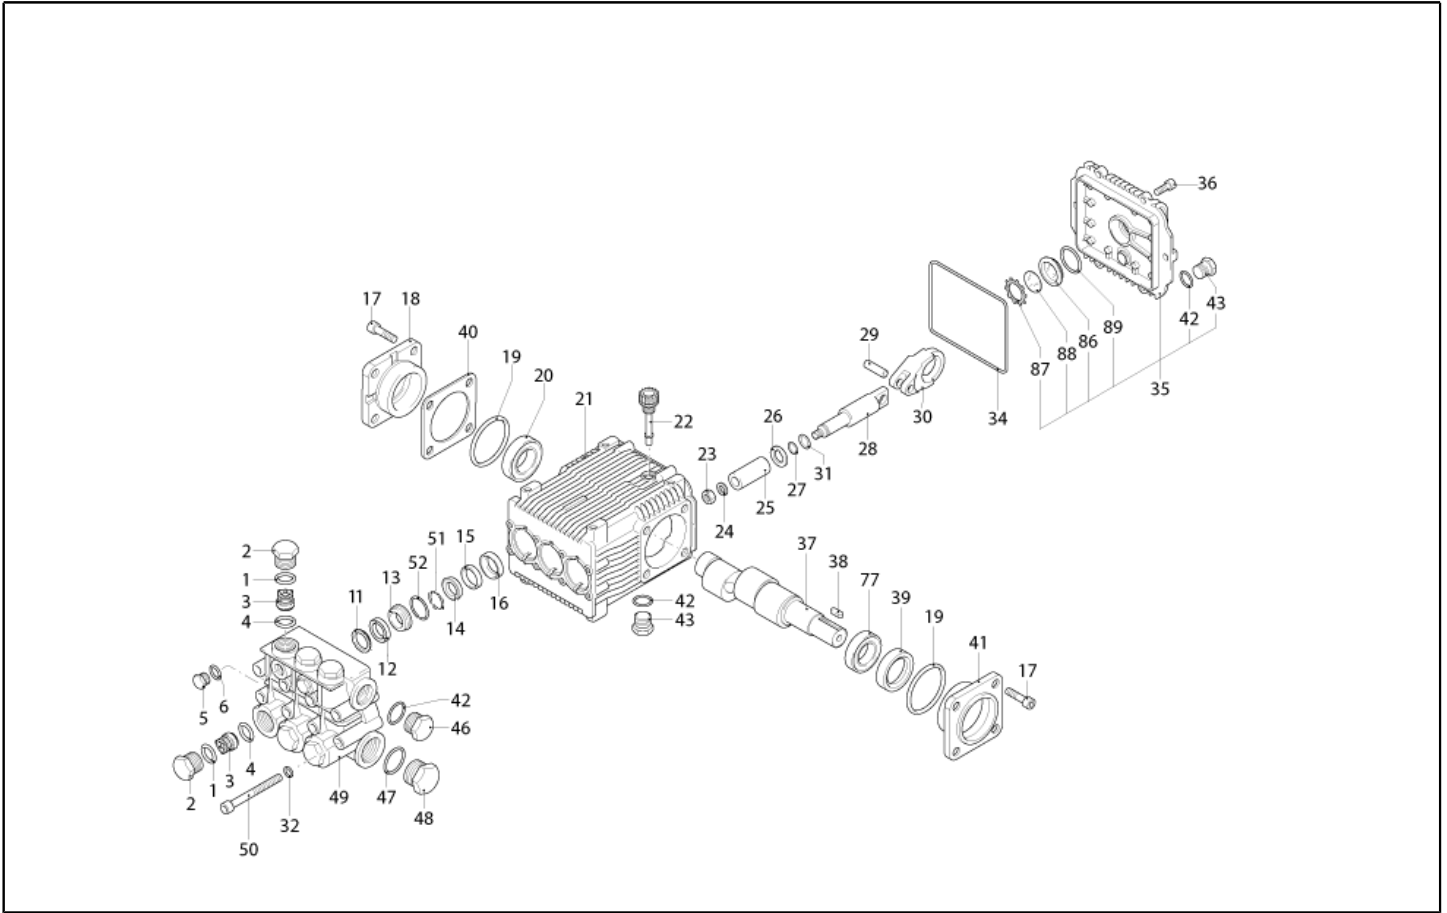

Ref. Part N.	Part N. 2	Description	Reference	Price
0015 KTRI40385		KIT P 13- 13 PW-H100 NTC	0015 0015 0015 0015 0015 0015 0015	--

Ref. K	Part N.	Part N. 2	Description	Quantity	Validity		Price
					From	To	
0001	RCDS21120	N/A	RING NUT M 26 X 1,5	2,00			--
0002	GUGO21222	N/A	O-RING D. 15.54 X 2.62 VIT 80SH	2,00			--
0003	GUVR21021	N/A	ANTI-EXTR.RING D. 21 X17 TEF.	2,00			--
0004	LAFN44149	N/A	BOILER BOTTOM P176	1,00			--
0005	ITTE44175	N/A	BOTTOM P176 C.TE	1,00			--
0006	LAFN40733	N/A	BAND P176-H28 INX	1,00			--
0007	LAFN40037	N/A	RING D.342 P176 ZN 2V.CPL.	1,00			--
0008	LAGR44873	N/A	DOUBLE COIL M26X1.5 P176 40MT.	1,00			--
0009	LAFN40275	N/A	INT. CYLINDER PM 40MT INX	1,00			--
0010	LAFN41350	N/A	EXT. CYLINDER PM-H101.40 INX	1,00			--
0011	LAFN40759	N/A	BOILER COVER SI PM-H100.40 INX	1,00			--
0012	LAFN40270	N/A	BOILER COVER SE PM INX	1,00			--
0013	LAFN44244	N/A	BAFFLE P176 30M INX	1,00			--
0014	LAFN40287	N/A	PIN CH.10 X 65 M5M/M5M	3,00			--
0015	MFVR18226	N/A	ELECTR.HOLDER FUT 3°V	1,00			--
0016	LAFN07641	N/A	PLATE INX	1,00			--
0017	MECA12525	N/A	ELECTRODE FUT	1,00			--
0018	UGBR31344	N/A	BURNER NOZZLE 1.75 60 S	1,00			--
0019	RCDS07642	N/A	NOZZLE HOLDER FUT	1,00			--
0020	MPVR18228	N/A	OIL WARN-LIGHT D.17 X3	1,00			--
0021	VTAE22633	N/A	SEEGER 0.4 X18,30X10,5	1,00			--
0022	RCVR40228	N/A	CONNECTOR L 1/8" M D. 4 +OR NBR N	1,00			--
0023	MECB34463	N/A	CABLE BT L=800 SP. FD	1,00			--
0024	MECV35335	N/A	CABLE A.T. 9,8-23KOHMM L= 500P	2,00			--
0025	TBBP00123	N/A	TUBE RILSAN D. 2- 4 NT.	0,75			--
0026	MPVR88426	N/A	CONVEYOR P176 PA6 BK.	1,00			--

Ref. K	Part N.	Part N. 2	Description	Quantity	Validity		Price
					From	To	
0077	CUVR66788	N/A	BEARING D.25X52X16,25 30205 SKF	1,00			--
0086	PVVR19238	N/A	OIL INDICATOR XTS	1,00			--
0087	VTAE19239	N/A	SEEGER 0,5 X25,35X16,0	1,00			--
0088	PVVR40199	N/A	DISC CONTRASTO POMPA RW	1,00			--
0089	GUGO19395	N/A	O-RING D. 20.24 X 2.62 NBR 70SH	1,00			--